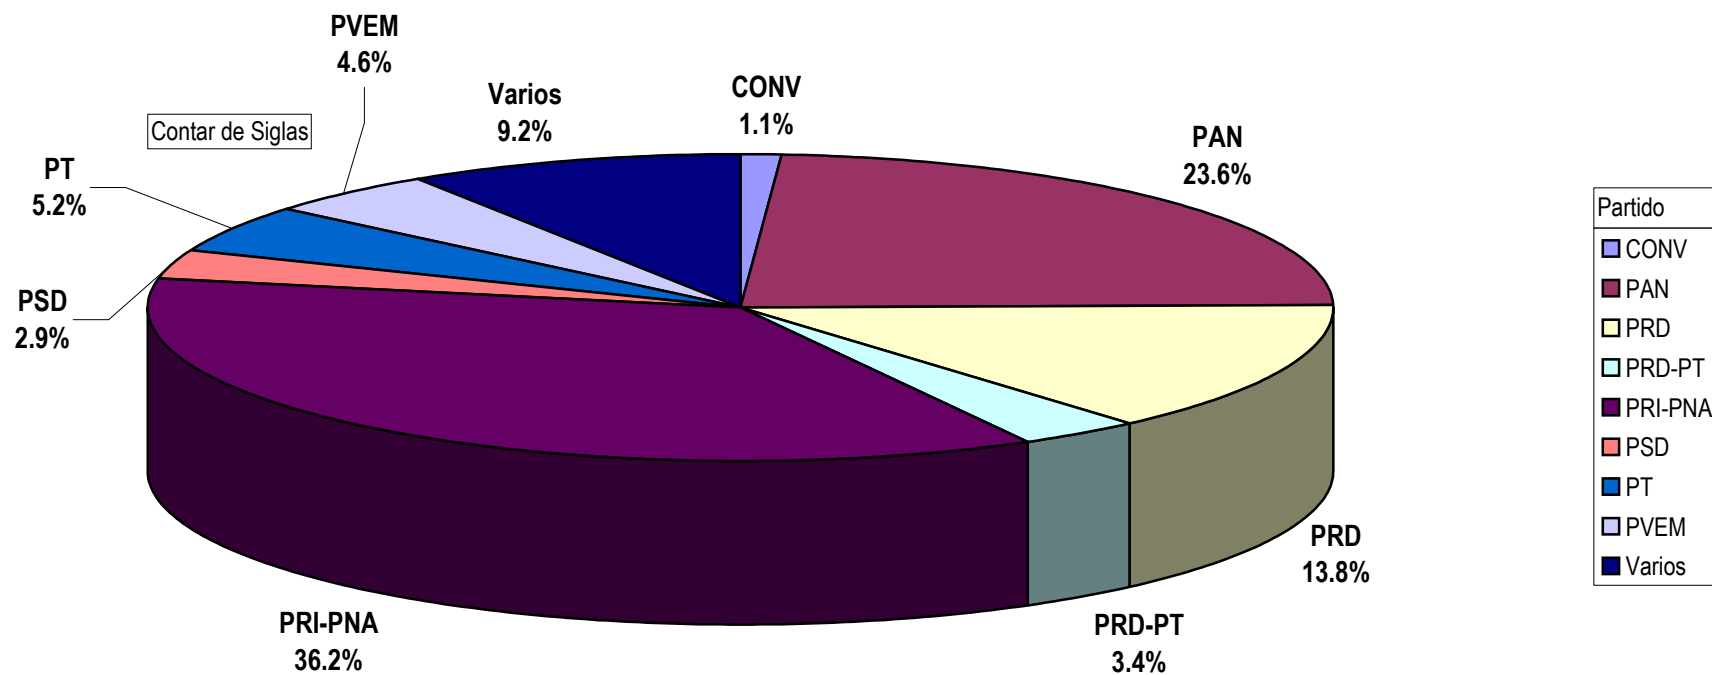

Grupo (Todas)

CONCENTRADO DEL TOTAL DE NOTAS INFORMATIVAS, POR PARTIDO POLITICO Y MEDIO TELEVISIVO Del 29 de Junio al 5 de Julio del 2009

Contar de Siglas

Cualquier Partido Político o Coalición no reflejado en la presente gráfica indica de que no tuvo participación en el Periodo del Informe y el Grupo Respectivo, al igual que cualquier medio o programa no señalado indica que no tuvo notas en el periodo.

Partido

GRAFICO DEL TOTAL NOTAS INFORMATIVAS, POR PARTIDO Y MEDIO TELEVISIVO
(EN PORCENTAJE)

Cualquier Partido Político o Coalición no reflejado en la presente gráfica indica de que no tuvo participación en el Periodo del Informe y el Grupo Respectivo, al igual que cualquier medio o programa no señalado indica que no tuvo notas en el periodo.

Grupo Megacable

Contar de Siglas

GRAFICO DEL TOTAL NOTAS INFORMATIVAS, POR PARTIDO Y MEDIO TELEVISIVO (EN NUMERO DE NOTAS)

Cualquier Partido Político o Coalición no reflejado en la presente gráfica indica de que no tuvo participación en el Periodo del Informe y el Grupo Respectivo, al igual que cualquier medio o programa no señalado indica que no tuvo notas en el periodo.