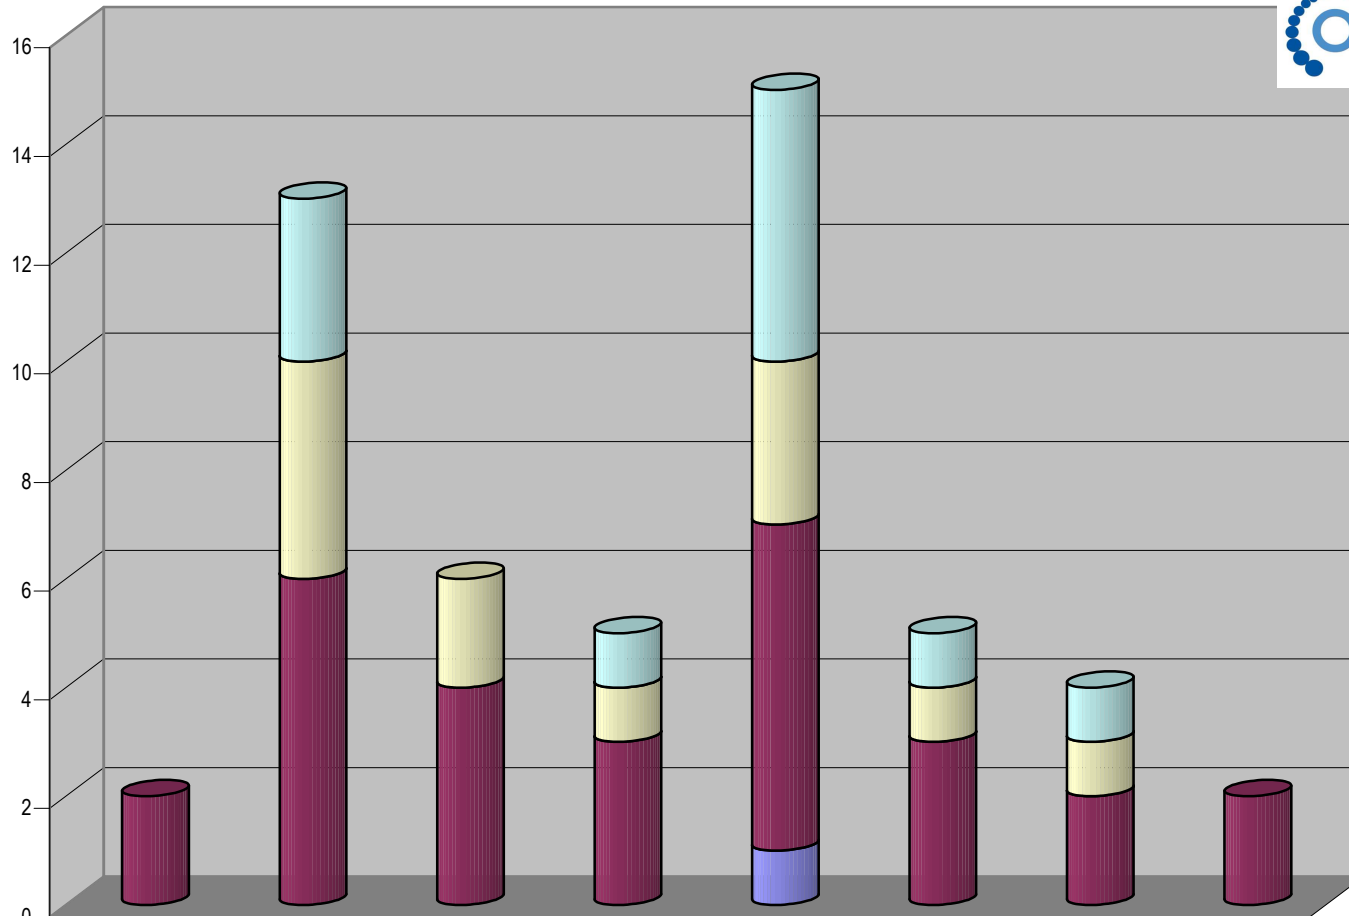

Grupo Televisa

Contar de Siglas

**GRAFICO DEL TOTAL NOTAS INFORMATIVAS, POR PARTIDO Y MEDIO TELEVISIVO
(EN NUMERO DE NOTAS)**

Programa

- GDL Noticias Tarde
- GDL Noticias Noche
- GDL Noticias AM
- Elección 2009

	CONV	PAN	PRD	PRD-PT	PRI-PNA	PSD	PT	PVEM
■ GDL Noticias Tarde		3		1	5	1	1	
■ GDL Noticias Noche		4	2	1	3	1	1	
■ GDL Noticias AM	2	6	4	3	6	3	2	2
■ Elección 2009					1			

Cualquier Partido Político o Coalición no reflejado en la presente gráfica indica de que no tuvo participación en el Periodo del Informe y el Grupo Respectivo, al igual que cualquier medio o programa no señalado indica que no tuvo notas en el periodo.

Partido