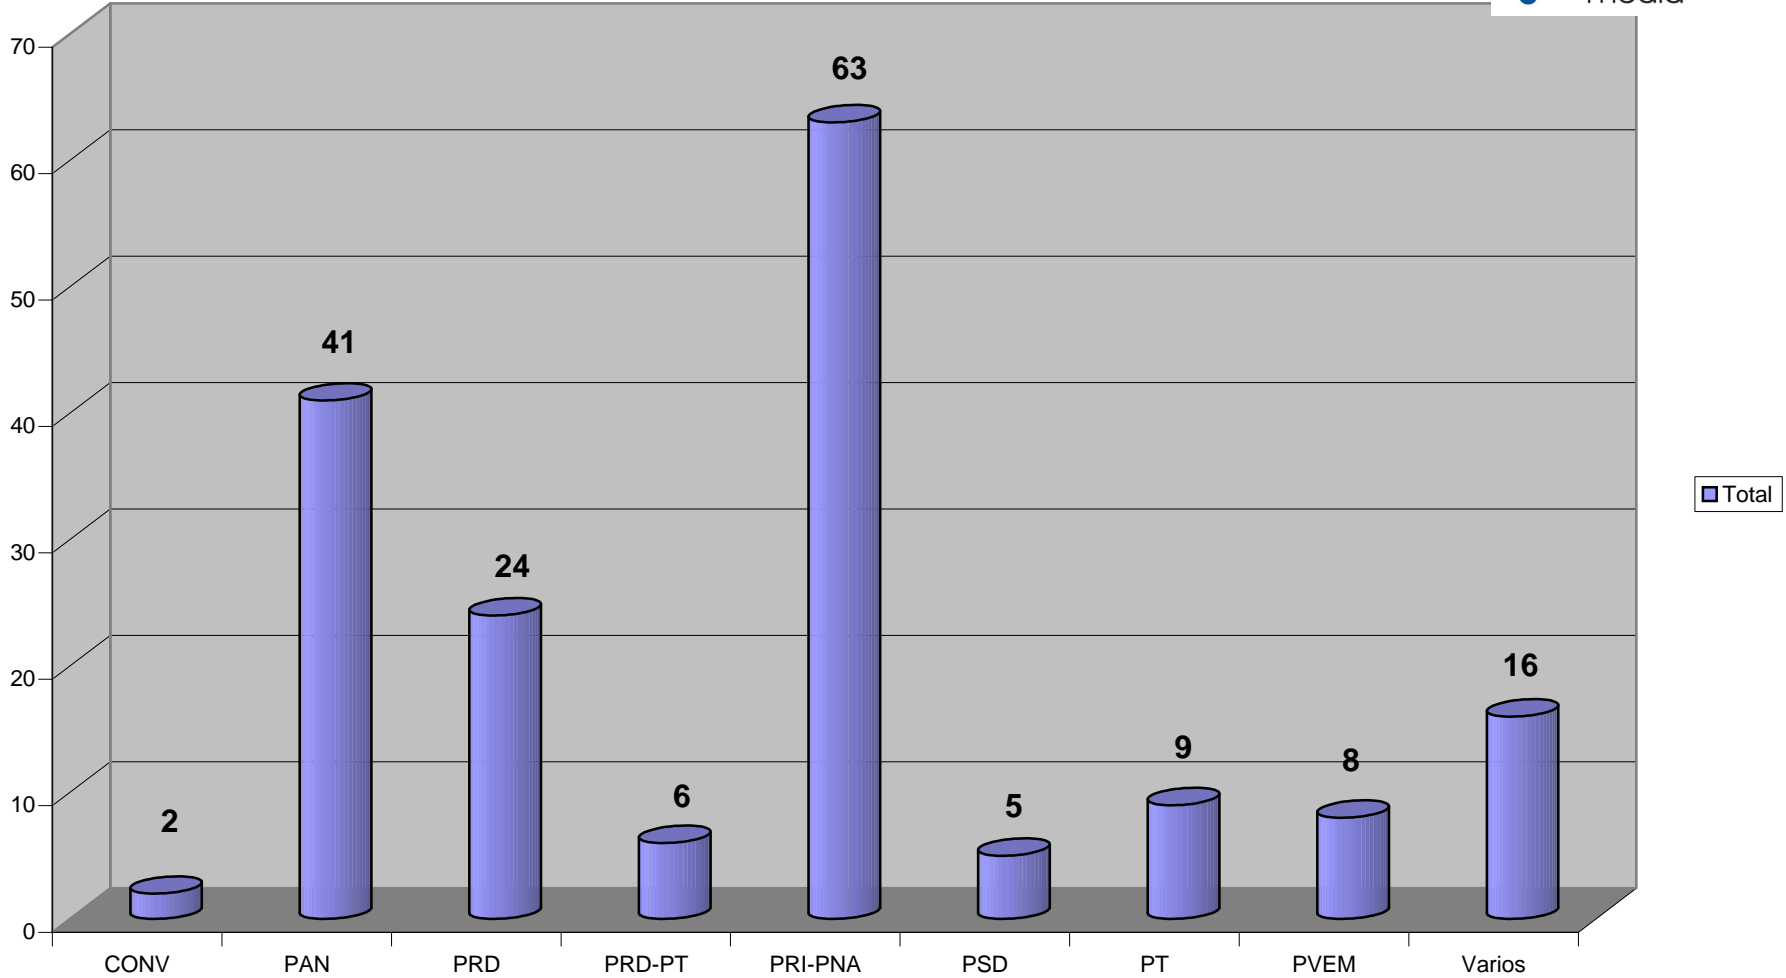

Grupo (Todas)

CONCENTRADO DEL TOTAL DE NOTAS INFORMATIVAS, POR PARTIDO POLITICO Y MEDIO TELEVISIVO Del 29 de Junio al 5 de Julio del 2009

Contar de Siglas

Cualquier Partido Político o Coalición no reflejado en la presente gráfica indica de que no tuvo participación en el Periodo del Informe y el Grupo Respectivo, al igual que cualquier medio o programa no señalado indica que no tuvo notas en el periodo.

Partido

GRAFICO DEL TOTAL NOTAS INFORMATIVAS, POR PARTIDO Y MEDIO TELEVISIVO
(EN PORCENTAJE)

Cualquier Partido Político o Coalición no reflejado en la presente gráfica indica de que no tuvo participación en el Periodo del Informe y el Grupo Respectivo, al igual que cualquier medio o programa no señalado indica que no tuvo notas en el periodo.

Grupo Megacable

Contar de Siglas

GRAFICO DEL TOTAL NOTAS INFORMATIVAS, POR PARTIDO Y MEDIO TELEVISIVO (EN NUMERO DE NOTAS)

Cualquier Partido Político o Coalición no reflejado en la presente gráfica indica de que no tuvo participación en el Periodo del Informe y el Grupo Respectivo, al igual que cualquier medio o programa no señalado indica que no tuvo notas en el periodo.