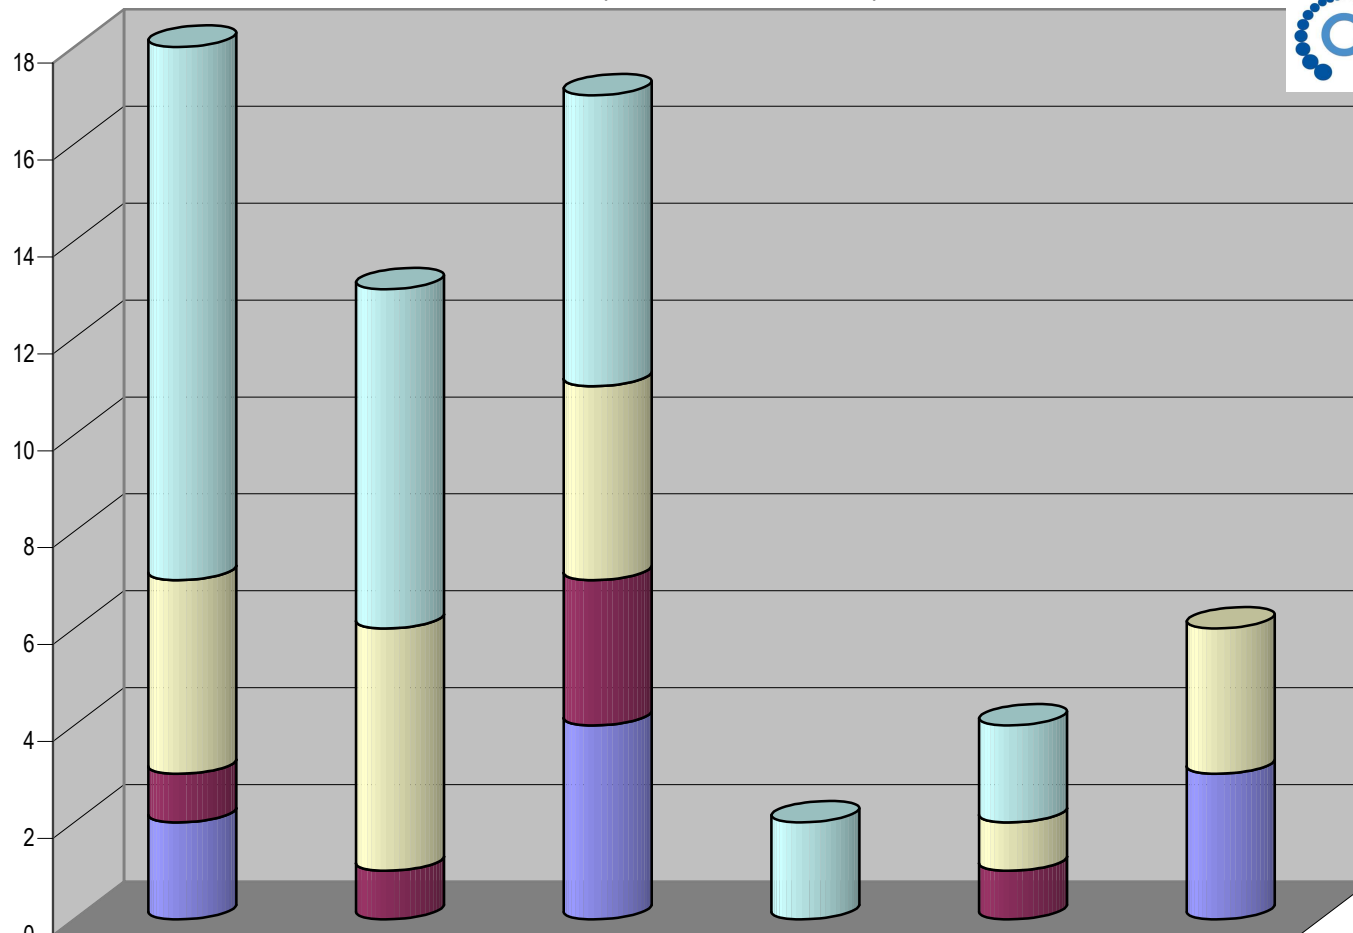

GRAFICO DEL TOTAL NOTAS INFORMATIVAS, POR PARTIDO Y MEDIO TELEVISIVO
(EN NUMERO DE NOTAS)

Programa	
	Info 7
	Hechos Jalisco Tarde
	Hechos Jalisco Noche
	Elección 2009

	PAN	PRD	PRI-PNA	PT	PVEM	Varios
Info 7	11	7	6	2	2	
Hechos Jalisco Tarde	4	5	4		1	3
Hechos Jalisco Noche	1	1	3		1	
Elección 2009	2		4			3

Partido